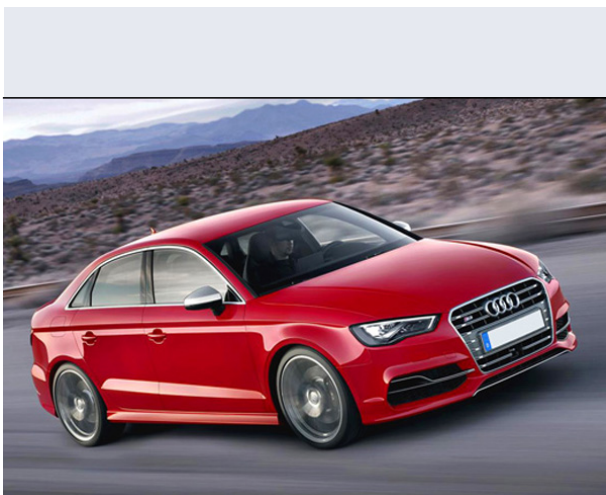

A3 Sedan 2.0 TDI S tronic Design

Vendi la tua auto in un click! Gratis!

VENDI AUTO
AUTO MARKETPLACE

Scheda Tecnica

Prezzo:	35000
Alimentazione:	
Cilindrata:	cc
Potenza:	
Velocità ½ Max:	km/h
Omologazione:	
Portiere:	4
Posti a sedere:	5
Carrozzeria:	berlina 2/4 porte
Lunghezza:	446 cm
Larghezza:	180 cm
Altezza:	142 cm
Passo:	264 cm
Volume Bagagliaio:	425 - n.d. dc min/max
Capacità ½ serbatoio:	50 litri
Motore:	
Cambio:	
Coppia:	0
Accelerazione 0/100 km/h in:	0.00
Trazione:	
Massa:	1395 Kg
Consumi	
Ciclo Urbano 100 Km:	5.4 litri
Extraurbano 100 Km:	4.2 litri
Percorso Misto 100 Km:	4.6 litri