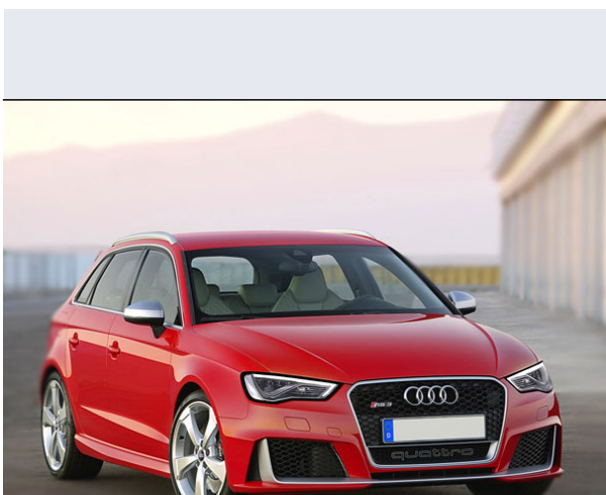

A3 SPB 1.0 TFSI S tronic Design

Vendi la tua auto in un click! Gratis!

VENDI AUTO
AUTO MARKETPLACE

Scheda Tecnica

Prezzo: 28900
Alimentazione: benzina
Cilindrata: 999 cc
Potenza: 85 kW (116 CV)
Velocità ½ Max: 206 km/h
Omologazione: Euro6