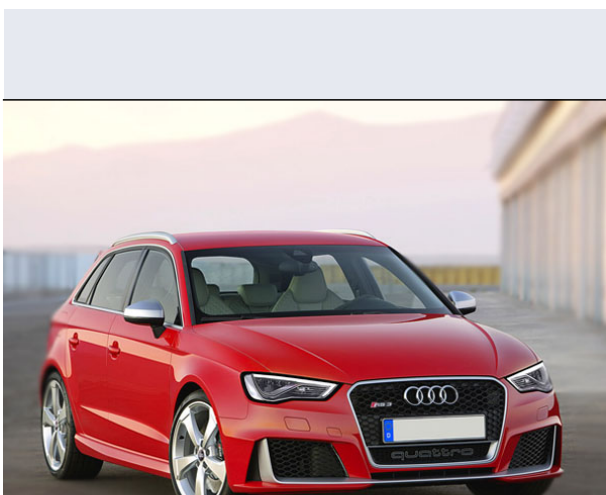

A3 SPB 2.0 TDI quattro Design

Vendi la tua auto in un click! Gratis!

VENDI AUTO
AUTO MARKETPLACE

Scheda Tecnica

Prezzo:	33500
Alimentazione:	diesel
Cilindrata:	1968 cc
Potenza:	110 kW (150 CV)
Velocità $\frac{1}{2}$ Max:	214 km/h
Omologazione:	Euro6
Portiere:	5
Posti a sedere:	5
Carrozzeria:	berlina 3/5 porte
Lunghezza:	431 cm
Larghezza:	179 cm
Altezza:	143 cm
Passo:	264 cm
Volume Bagagliaio:	340 - 1180 dc min/max
Capacità $\frac{1}{2}$ serbatoio:	55 litri
Motore:	4 cilindri in linea
Cambio:	meccanico a 6 rapporti
Coppia:	340
Accelerazione 0/100 km/h in:	8.30
Trazione:	integrale permanente
Massa:	1465 Kg
Consumi	
Ciclo Urbano 100 Km:	5.7 litri
Extraurbano 100 Km:	4.2 litri
Percorso Misto 100 Km:	4.8 litri