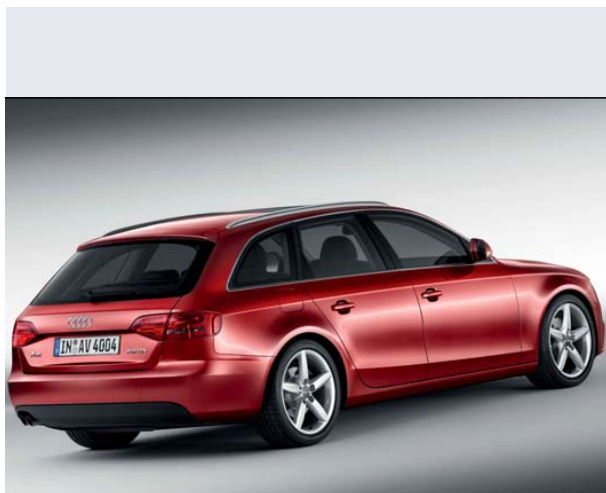

A4 2.0 16V TDI Avant

Vendi la tua auto in un click! Gratis!

VENDI AUTO
AUTO MARKETPLACE

Scheda Tecnica

Prezzo:	33501
Alimentazione:	diesel
Cilindrata:	1968 cc
Potenza:	103 kW (140 CV)
Velocità ½ Max:	207 km/h
Omologazione:	Euro 4
Portiere:	5
Posti a sedere:	5
Carrozzeria:	station wagon
Lunghezza:	459 cm
Larghezza:	177 cm
Altezza:	143 cm
Passo:	265 cm
Volume Bagagliaio:	442 - 1.184 dc min/max
Capacità ½ serbatoio:	70 litri
Motore:	4 cilindri in linea
Cambio:	meccanico a 6 rapporti
Coppia:	320
Accelerazione 0/100 km/h in:	9.90
Trazione:	anteriore
Massa:	1490 Kg
Consumi	
Ciclo Urbano 100 Km:	7 litri
Extraurbano 100 Km:	4 litri
Percorso Misto 100 Km:	5 litri