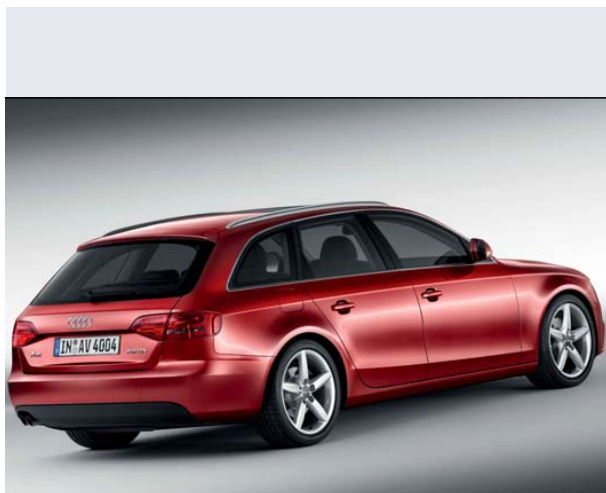

A4 2.0 20V Avant

Vendi la tua auto in un click! Gratis!

Scheda Tecnica

Prezzo:	31301
Alimentazione:	benzina
Cilindrata:	1984 cc
Potenza:	96 kW (131 CV)
Velocità ½ Max:	208 km/h
Omologazione:	Euro 4
Portiere:	5
Posti a sedere:	5
Carrozzeria:	station wagon
Lunghezza:	459 cm
Larghezza:	177 cm
Altezza:	143 cm
Passo:	265 cm
Volume Bagagliaio:	442 - 1.184 dc min/max
Capacità ½ serbatoio:	70 litri
Motore:	4 cilindri in linea
Cambio:	meccanico a 5 rapporti
Coppia:	195
Accelerazione 0/100 km/h in:	10.10
Trazione:	anteriore
Massa:	1400 Kg
Consumi	
Ciclo Urbano 100 Km:	11 litri
Extraurbano 100 Km:	6 litri
Percorso Misto 100 Km:	8 litri