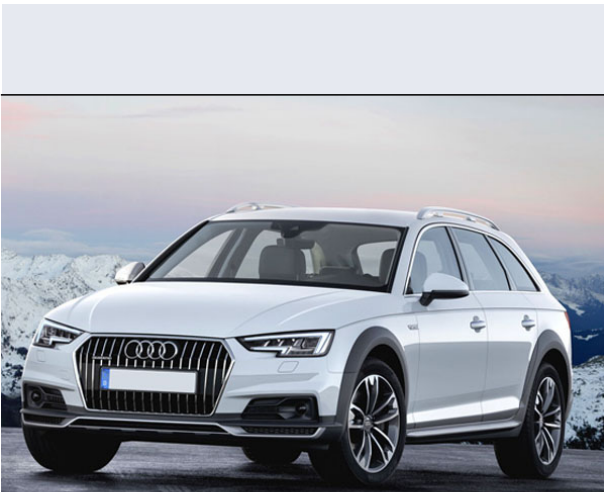

A4 allroad 2.0 TDI Business Evolution

Vendi la tua auto in un click! Gratis!

VENDI AUTO
AUTO MARKETPLACE

Scheda Tecnica

Prezzo:	46620
Alimentazione:	
Cilindrata:	cc
Potenza:	
Velocità ½ Max:	km/h
Omologazione:	
Portiere:	5
Posti a sedere:	5
Carrozzeria:	station wagon
Lunghezza:	475 cm
Larghezza:	184 cm
Altezza:	149 cm
Passo:	282 cm
Volume Bagagliaio:	505 - 1510 dc min/max
Capacità ½ serbatoio:	58 litri
Motore:	
Cambio:	
Coppia:	0
Accelerazione 0/100 km/h in:	0.00
Trazione:	
Massa:	1690 Kg
Consumi	
Ciclo Urbano 100 Km:	5.8 litri
Extraurbano 100 Km:	4.4 litri
Percorso Misto 100 Km:	4.9 litri