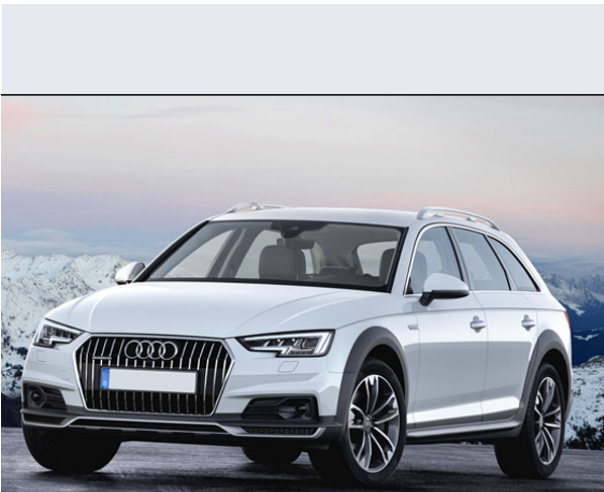

A4 allroad 3.0 TDI 218CV S tr. Business

Vendi la tua auto in un click! Gratis!

VENDI AUTO
AUTO MARKETPLACE

Scheda Tecnica

Prezzo: 54720
Alimentazione: diesel
Cilindrata: 2967 cc
Potenza: 160 kW (218 CV)
Velocità ½ Max: 231 km/h
Omologazione: Euro6

Portiere: 5
Posti a sedere: 5
Carrozzeria: station wagon
Lunghezza: 475 cm
Larghezza: 184 cm
Altezza: 149 cm
Passo: 282 cm
Volume Bagagliaio: 505 - 1510 dc min/max
Capacità ½ serbatoio: 58 litri

Motore: 6 cilindri a V (90°)
Cambio: meccanico sequenziale con possibile fu
Coppia: 400
Accelerazione 0/100 km/h in: 6.60
Trazione: integrale permanente
Massa: 1765 Kg