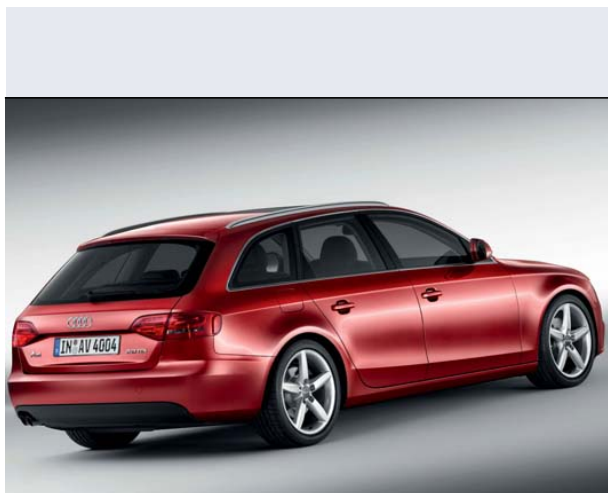

A4 Av. 3.0 TDI F.AP clean D. qu. tip.

Vendi la tua auto in un click! Gratis!

Scheda Tecnica

Prezzo:	49501
Alimentazione:	diesel
Cilindrata:	2967 cc
Potenza:	176 kW (239 CV)
Velocità ½ Max:	250 km/h
Omologazione:	Euro 6
Portiere:	5
Posti a sedere:	5
Carrozzeria:	station wagon
Lunghezza:	470 cm
Larghezza:	183 cm
Altezza:	144 cm
Passo:	282 cm
Volume Bagagliaio:	480 - 1.400 dm3 dc min/max
Capacità ½ serbatoio:	64 litri
Motore:	6 cilindri a V (90°)
Cambio:	automatico a controllo elettronico, con p
Coppia:	500
Accelerazione 0/100 km/h in:	6.30
Trazione:	integrale permanente
Massa:	1780 Kg
Consumi	
Ciclo Urbano 100 Km:	8 litri
Extraurbano 100 Km:	5 litri
Percorso Misto 100 Km:	6 litri