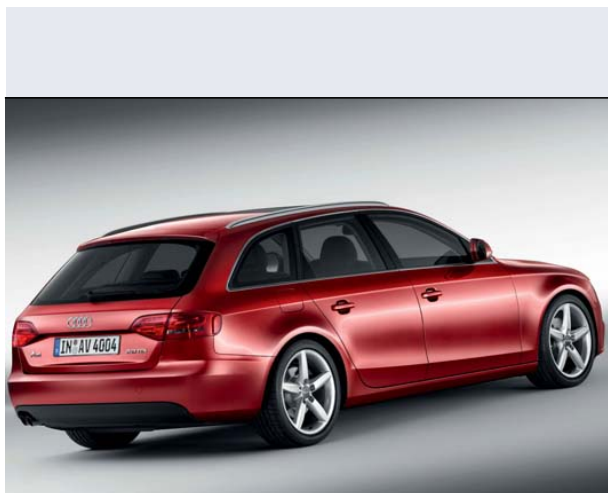

A4 Avant 1.8 TFSI quattro Ambiente

Vendi la tua auto in un click! Gratis!

Scheda Tecnica

Prezzo:	38551
Alimentazione:	benzina
Cilindrata:	1798 cc
Potenza:	118 kW (160 CV)
Velocità ½ Max:	218 km/h
Omologazione:	Euro 5
Portiere:	5
Posti a sedere:	5
Carrozzeria:	station wagon
Lunghezza:	470 cm
Larghezza:	183 cm
Altezza:	144 cm
Passo:	282 cm
Volume Bagagliaio:	480 - 1.400 dm3 dc min/max
Capacità ½ serbatoio:	65 litri
Motore:	4 cilindri in linea
Cambio:	meccanico a 6 rapporti
Coppia:	250
Accelerazione 0/100 km/h in:	8.90
Trazione:	integrale permanente
Massa:	1560 Kg
Consumi	
Ciclo Urbano 100 Km:	10 litri
Extraurbano 100 Km:	6 litri
Percorso Misto 100 Km:	7 litri