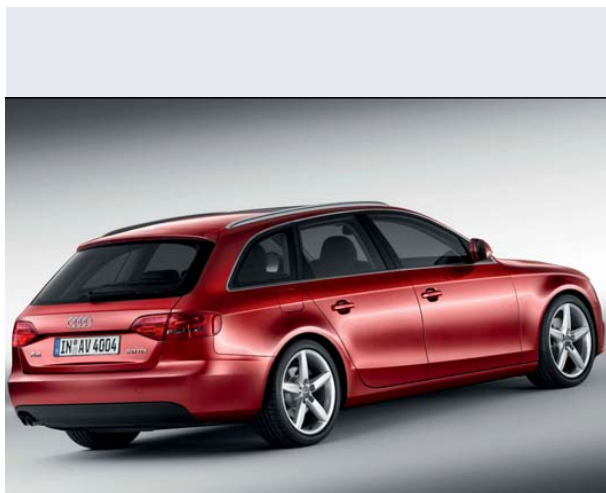

A4 Avant 2.0 TDI 120CV F.AP. Ambiente

Vendi la tua auto in un click! Gratis!

VENDI AUTO
AUTO MARKETPLACE

Scheda Tecnica

Prezzo:	35471
Alimentazione:	diesel
Cilindrata:	1968 cc
Potenza:	88 kW (120 CV)
Velocità ½ Max:	197 km/h
Omologazione:	Euro 5
Portiere:	5
Posti a sedere:	5
Carrozzeria:	station wagon
Lunghezza:	470 cm
Larghezza:	183 cm
Altezza:	144 cm
Passo:	282 cm
Volume Bagagliaio:	480 - 1.430 dm3 dc min/max
Capacità ½ serbatoio:	65 litri
Motore:	4 cilindri in linea
Cambio:	meccanico a 6 rapporti
Coppia:	290
Accelerazione 0/100 km/h in:	11.20
Trazione:	anteriore
Massa:	1525 Kg
Consumi	
Ciclo Urbano 100 Km:	6 litri
Extraurbano 100 Km:	4 litri
Percorso Misto 100 Km:	5 litri