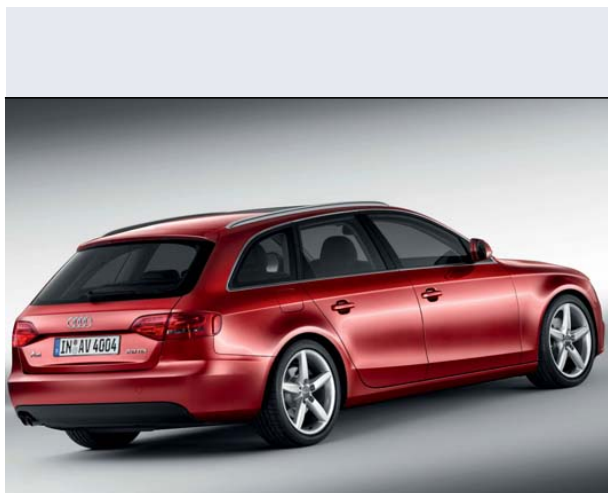

A4 Avant 2.0 TDIe F.AP. Advanced

Vendi la tua auto in un click! Gratis!

VENDIAUTO
AUTO MARKETPLACE

Scheda Tecnica

Prezzo:	37851
Alimentazione:	diesel
Cilindrata:	1968 cc
Potenza:	100 kW (136 CV)
Velocità ½ Max:	208 km/h
Omologazione:	Euro 5
Portiere:	5
Posti a sedere:	5
Carrozzeria:	station wagon
Lunghezza:	470 cm
Larghezza:	183 cm
Altezza:	144 cm
Passo:	282 cm
Volume Bagagliaio:	480 - 1.400 dm3 dc min/max
Capacità ½ serbatoio:	65 litri
Motore:	4 cilindri in linea
Cambio:	meccanico a 6 rapporti
Coppia:	320
Accelerazione 0/100 km/h in:	9.70
Trazione:	anteriore
Massa:	1535 Kg
Consumi	
Ciclo Urbano 100 Km:	6 litri
Extraurbano 100 Km:	4 litri
Percorso Misto 100 Km:	4 litri