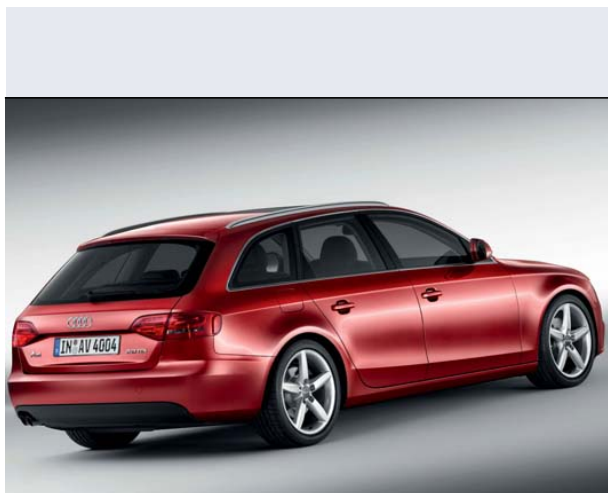

A4 Avant 2.0 TFSI 211CV Advanced

Vendi la tua auto in un click! Gratis!

Scheda Tecnica

Prezzo:	40251
Alimentazione:	benzina
Cilindrata:	1984 cc
Potenza:	155 kW (211 CV)
Velocità ½ Max:	242 km/h
Omologazione:	Euro 5
Portiere:	5
Posti a sedere:	5
Carrozzeria:	station wagon
Lunghezza:	470 cm
Larghezza:	183 cm
Altezza:	144 cm
Passo:	282 cm
Volume Bagagliaio:	480 - 1.400 dm3 dc min/max
Capacità ½ serbatoio:	65 litri
Motore:	4 cilindri in linea
Cambio:	meccanico a 6 rapporti
Coppia:	350
Accelerazione 0/100 km/h in:	7.10
Trazione:	anteriore
Massa:	1495 Kg
Consumi	
Ciclo Urbano 100 Km:	8 litri
Extraurbano 100 Km:	5 litri
Percorso Misto 100 Km:	6 litri