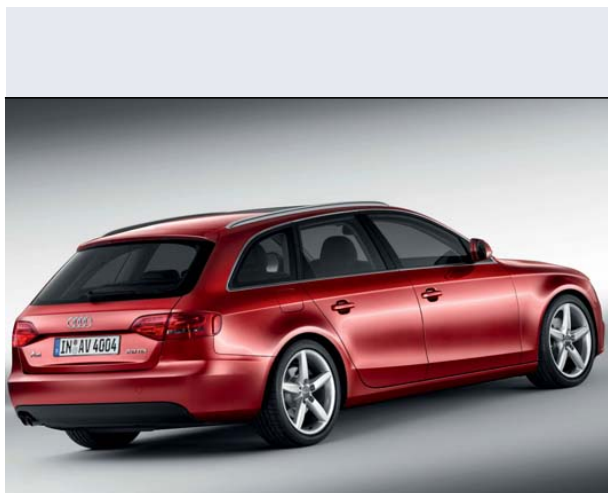

A4 Avant 2.7 V6 TDI F.AP. mult. Advanced

Vendi la tua auto in un click! Gratis!

VENDI AUTO
AUTO MARKETPLACE

Scheda Tecnica

Prezzo:	44351
Alimentazione:	diesel
Cilindrata:	2698 cc
Potenza:	140 kW (190 CV)
Velocità ½ Max:	220 km/h
Omologazione:	Euro 5
Portiere:	5
Posti a sedere:	5
Carrozzeria:	station wagon
Lunghezza:	470 cm
Larghezza:	183 cm
Altezza:	144 cm
Passo:	282 cm
Volume Bagagliaio:	480 - 1.430 dm3 dc min/max
Capacità ½ serbatoio:	65 litri
Motore:	6 cilindri a V (90°)
Cambio:	automatico CVT a contr.elettronico, con
Coppia:	400
Accelerazione 0/100 km/h in:	7.90
Trazione:	anteriore
Massa:	1645 Kg
Consumi	
Ciclo Urbano 100 Km:	7 litri
Extraurbano 100 Km:	5 litri
Percorso Misto 100 Km:	6 litri