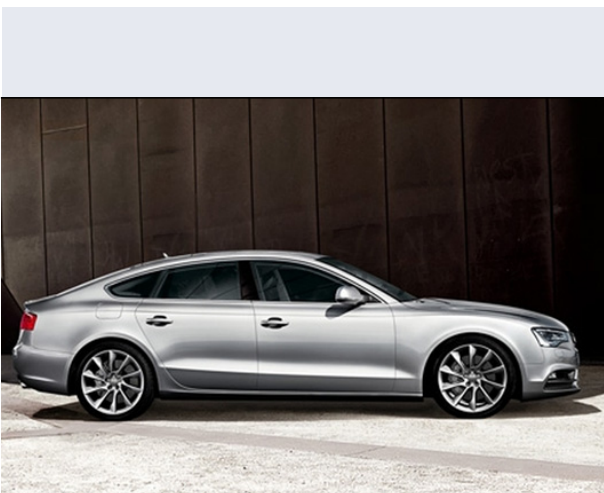

A5 SPB 2.0 TDI 150 CV cl.d. mult. Bus.

Vendi la tua auto in un click! Gratis!

Scheda Tecnica

Prezzo:	44420
Alimentazione:	diesel
Cilindrata:	1968 cc
Potenza:	110 kW (150 CV) a 3250 giri/min
Velocità ½ Max:	205 km/h
Omologazione:	Euro6