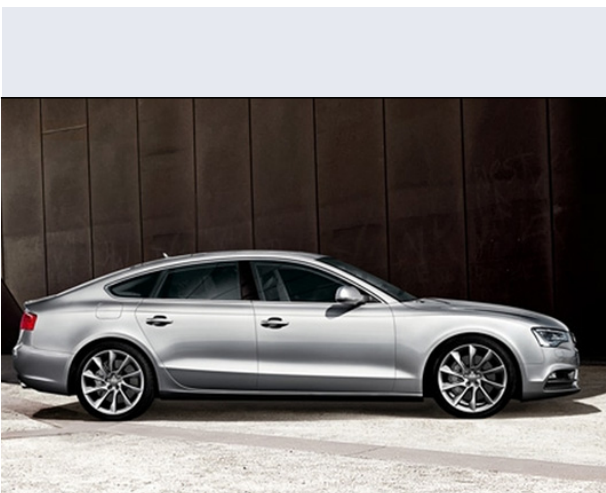

A5 SPB 2.0 TDI 150 CV clean diesel

Vendi la tua auto in un click! Gratis!

VENDI AUTO
AUTO MARKETPLACE

Scheda Tecnica

Prezzo:	40950
Alimentazione:	diesel
Cilindrata:	1968 cc
Potenza:	110 kW (150 CV)
Velocità ½ Max:	212 km/h
Omologazione:	Euro6
Portiere:	5
Posti a sedere:	4
Carrozzeria:	berlina 2/4 porte
Lunghezza:	471 cm
Larghezza:	185 cm
Altezza:	139 cm
Passo:	281 cm
Volume Bagagliaio:	480 - 980 dc min/max
Capacità ½ serbatoio:	63 litri
Motore:	4 cilindri in linea
Cambio:	meccanico a 6 rapporti
Coppia:	320
Accelerazione 0/100 km/h in:	9.40
Trazione:	anteriore
Massa:	1655 Kg
Consumi	
Ciclo Urbano 100 Km:	5.7 litri
Extraurbano 100 Km:	4.3 litri
Percorso Misto 100 Km:	4.8 litri