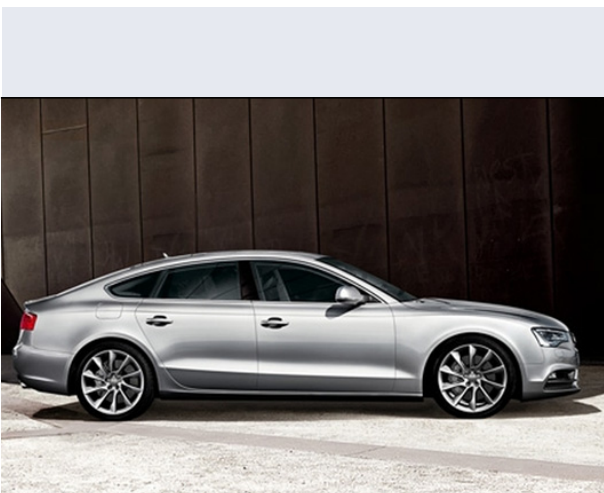

A5 SPB 2.0 TDI 177 CV qu. Business Plus

Vendi la tua auto in un click! Gratis!

Scheda Tecnica

Prezzo:	47540
Alimentazione:	diesel
Cilindrata:	1968 cc
Potenza:	130 kW (177 CV)
Velocità ½ Max:	223 km/h
Omologazione:	Euro 5
Portiere:	5
Posti a sedere:	4
Carrozzeria:	berlina 2/4 porte
Lunghezza:	471 cm
Larghezza:	185 cm
Altezza:	139 cm
Passo:	281 cm
Volume Bagagliaio:	480 - 980 dm3 dc min/max
Capacità ½ serbatoio:	61 litri
Motore:	4 cilindri in linea
Cambio:	Cambio meccanico a 6 rapporti
Coppia:	380
Accelerazione 0/100 km/h in:	8.20
Trazione:	integrale permanente
Massa:	1660 Kg
Consumi	
Ciclo Urbano 100 Km:	6 litri
Extraurbano 100 Km:	4 litri
Percorso Misto 100 Km:	5 litri