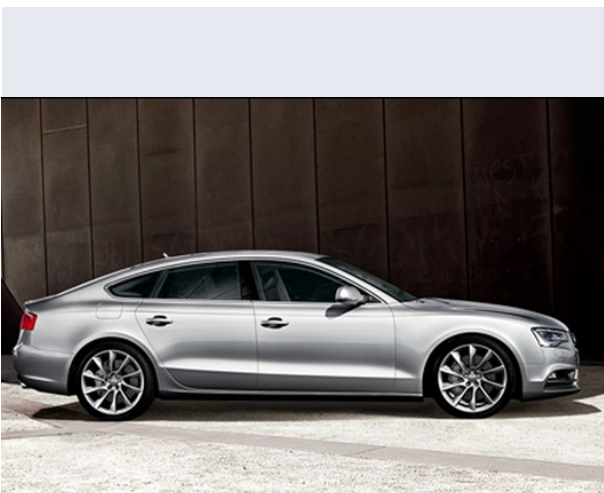

A5 SPB 2.0 TDI 177 CV quattro Advanced

Vendi la tua auto in un click! Gratis!

Scheda Tecnica

Prezzo:	46590
Alimentazione:	diesel
Cilindrata:	1968 cc
Potenza:	130 kW (177 CV)
Velocità ½ Max:	223 km/h
Omologazione:	Euro 5
Portiere:	5
Posti a sedere:	4
Carrozzeria:	berlina 2/4 porte
Lunghezza:	471 cm
Larghezza:	185 cm
Altezza:	139 cm
Passo:	281 cm
Volume Bagagliaio:	480 - 980 dm3 dc min/max
Capacità ½ serbatoio:	61 litri
Motore:	4 cilindri in linea
Cambio:	Cambio meccanico a 6 rapporti
Coppia:	380
Accelerazione 0/100 km/h in:	8.20
Trazione:	integrale permanente
Massa:	1660 Kg
Consumi	
Ciclo Urbano 100 Km:	6 litri
Extraurbano 100 Km:	4 litri
Percorso Misto 100 Km:	5 litri