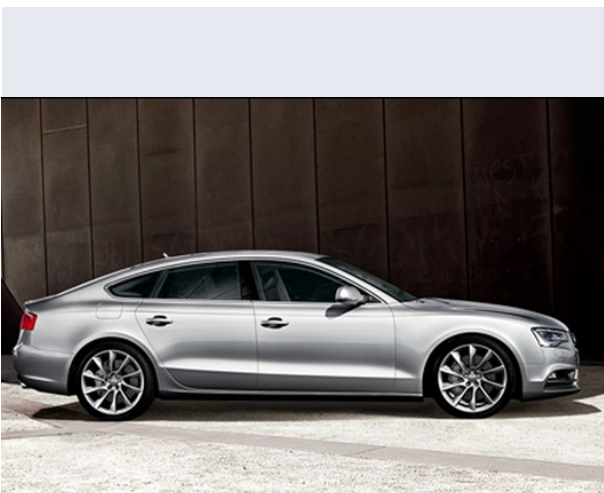

A5 SPB 2.0 TDI 177 CV quattro

Vendi la tua auto in un click! Gratis!

Scheda Tecnica

Prezzo:	44150
Alimentazione:	diesel
Cilindrata:	1968 cc
Potenza:	130 kW (177 CV)
Velocità ½ Max:	223 km/h
Omologazione:	Euro 5
Portiere:	5
Posti a sedere:	4
Carrozzeria:	berlina 2/4 porte
Lunghezza:	471 cm
Larghezza:	185 cm
Altezza:	139 cm
Passo:	281 cm
Volume Bagagliaio:	480 - 980 dm3 dc min/max
Capacità ½ serbatoio:	61 litri
Motore:	4 cilindri in linea
Cambio:	Cambio meccanico a 6 rapporti
Coppia:	380
Accelerazione 0/100 km/h in:	8.20
Trazione:	integrale permanente
Massa:	1660 Kg
Consumi	
Ciclo Urbano 100 Km:	6 litri
Extraurbano 100 Km:	4 litri
Percorso Misto 100 Km:	5 litri