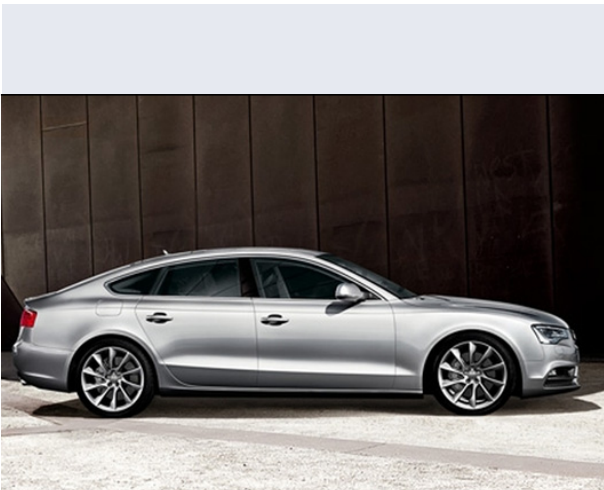

A5 SPB 2.0 TDI 190 CV cl.d. qu.S tr.Adv.

Vendi la tua auto in un click! Gratis!

VENDIAUTO
AUTO MARKETPLACE

Scheda Tecnica

Prezzo: 49140
Alimentazione: diesel
Cilindrata: 1968 cc
Potenza: 140 kW (190 CV)
Velocità ½ Max: 232 km/h
Omologazione: Euro6

Portiere: 5
Posti a sedere: 4
Carrozzeria: berlina 2/4 porte
Lunghezza: 471 cm
Larghezza: 185 cm
Altezza: 139 cm
Passo: 281 cm
Volume Bagagliaio: 480 - 980 dc min/max
Capacità ½ serbatoio: 61 litri

Motore: 4 cilindri in linea
Cambio: meccanico sequenziale con possibile fu
Coppia: 400
Accelerazione 0/100 km/h in: 7.40
Trazione: integrale permanente
Massa: 1760 Kg