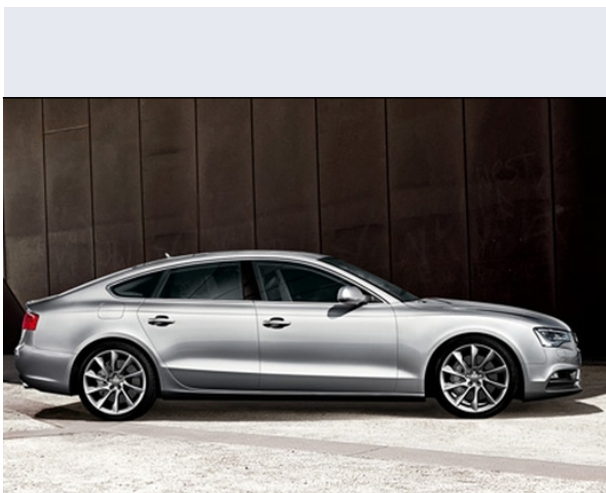

## A5 SPB 2.0 TDI 190 CV clean diesel Bus.

Vendi la tua auto in un click! Gratis!

**VENDI AUTO**  
AUTO MARKETPLACE