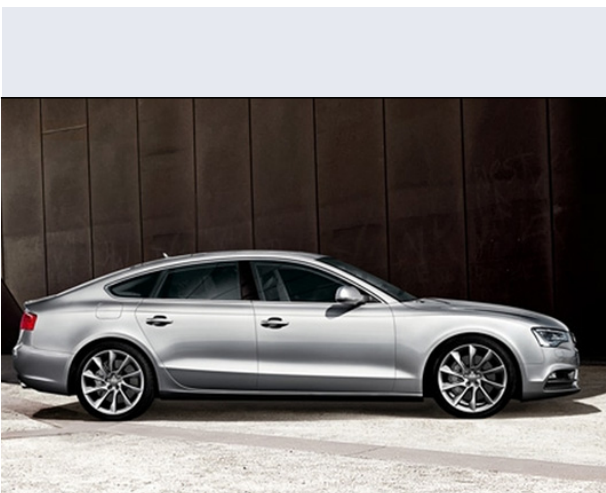

A5 SPB 2.0 TDI 190 CV clean diesel

Vendi la tua auto in un click! Gratis!

VENDI AUTO
AUTO MARKETPLACE

Scheda Tecnica

Prezzo:	41900
Alimentazione:	diesel
Cilindrata:	1968 cc
Potenza:	140 kW (190 CV)
Velocità ½ Max:	238 km/h
Omologazione:	Euro6
Portiere:	5
Posti a sedere:	4
Carrozzeria:	berlina 2/4 porte
Lunghezza:	471 cm
Larghezza:	185 cm
Altezza:	139 cm
Passo:	281 cm
Volume Bagagliaio:	480 - 980 dc min/max
Capacità ½ serbatoio:	63 litri
Motore:	4 cilindri in linea
Cambio:	meccanico a 6 rapporti
Coppia:	400
Accelerazione 0/100 km/h in:	7.80
Trazione:	anteriore
Massa:	1655 Kg
Consumi	
Ciclo Urbano 100 Km:	5.9 litri
Extraurbano 100 Km:	4.5 litri
Percorso Misto 100 Km:	5 litri