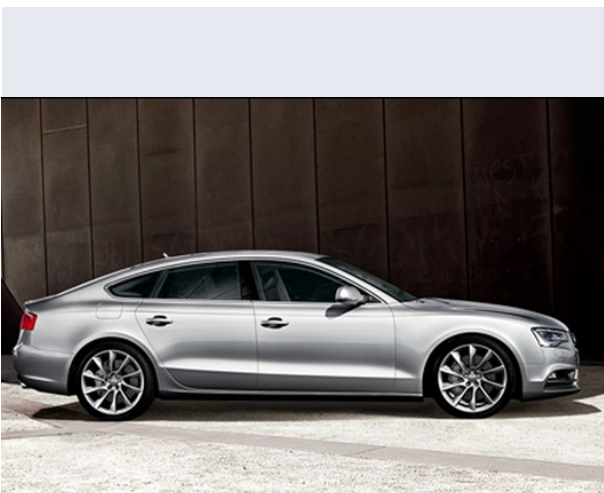

A5 SPB 2.0 TFSI 211 CV quattro Ambiente

Vendi la tua auto in un click! Gratis!

Scheda Tecnica

Prezzo:	46770
Alimentazione:	benzina
Cilindrata:	1984 cc
Potenza:	155 kW (211 CV)
Velocità ½ Max:	242 km/h
Omologazione:	Euro 5
Portiere:	5
Posti a sedere:	4
Carrozzeria:	berlina 2/4 porte
Lunghezza:	471 cm
Larghezza:	185 cm
Altezza:	139 cm
Passo:	281 cm
Volume Bagagliaio:	480 - 980 dm3 dc min/max
Capacità ½ serbatoio:	63 litri
Motore:	4 cilindri in linea
Cambio:	Cambio meccanico a 6 rapporti
Coppia:	350
Accelerazione 0/100 km/h in:	6.60
Trazione:	integrale permanente
Massa:	1570 Kg
Consumi	
Ciclo Urbano 100 Km:	8 litri
Extraurbano 100 Km:	5 litri
Percorso Misto 100 Km:	6 litri

Optionals

Adaptive cruise control euro:1.190, Adaptive light euro: 445, Airbag laterali posteriori euro: 410, Assetto attivo con regolazione degli ammortizzatori euro:1.290, Assetto attivo con regolazione degli ammortizzatori (con WQS) euro: 975, Assetto sportivo euro: 310, Assetto sportivo S Line taratura dinamica sospensioni 10mm euro: 665, Assistenza alla partenza euro: 100, Audi active lane assist. euro: 595, Audi connect con sistema veicolare e ricev. cordless (display a colori nell'appoggiatesta centr.) euro:1.495, Audi Drive Select euro: 235, Audi exclusive line per pacchetto S line euro:2.990, Audi exclusive: Rivestimento del volante in pelle euro: 540, Audi Music