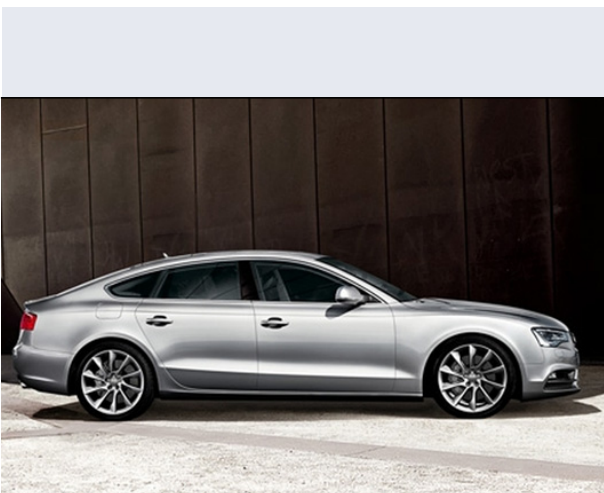

A5 SPB 2.0 TFSI 211CV mult Business Plus

Vendi la tua auto in un click! Gratis!

Scheda Tecnica

Prezzo:	47305
Alimentazione:	benzina
Cilindrata:	1984 cc
Potenza:	155 kW (211 CV)
Velocità ½ Max:	234 km/h
Omologazione:	Euro 5
Portiere:	5
Posti a sedere:	4
Carrozzeria:	berlina 2/4 porte
Lunghezza:	471 cm
Larghezza:	185 cm
Altezza:	139 cm
Passo:	281 cm
Volume Bagagliaio:	480 - 980 dm3 dc min/max
Capacità ½ serbatoio:	63 litri
Motore:	4 cilindri in linea
Cambio:	Cambio automatico CVT a contr.elettronico
Coppia:	350
Accelerazione 0/100 km/h in:	7.20
Trazione:	anteriore
Massa:	1530 Kg
Consumi	
Ciclo Urbano 100 Km:	7 litri
Extraurbano 100 Km:	5 litri
Percorso Misto 100 Km:	6 litri

Optionals

Adaptive cruise control euro:1.190, Adaptive light euro: 445, Airbag laterali posteriori euro: 410, Assetto attivo con regolazione degli ammortizzatori euro:1.290, Assetto attivo con regolazione degli ammortizzatori (con WQS) euro: 975, Assetto sportivo euro: 310, Assetto sportivo S Line taratura dinamica sospensioni 10mm euro: 665, Assistenza alla partenza euro: 100, Audi active lane assist. euro: 595, Audi connect con sistema veicolare e ricev. cordless (display a colori nell'appoggiatesta centr.) euro:1.145, Audi Drive Select euro: 235, Audi exclusive line per pacchetto S line euro:2.990, Audi exclusive: Rivestimento del volante in pelle euro: 540, Audi side assist