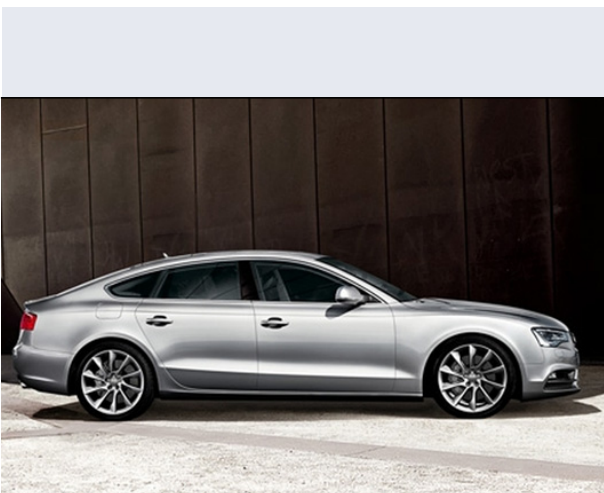

A5 SPB 2.0 TFSI 225 CV qu. Business Plus

Vendi la tua auto in un click! Gratis!

Scheda Tecnica

Prezzo:	50590
Alimentazione:	benzina
Cilindrata:	1984 cc
Potenza:	165 kW (224 CV) a 4500 giri/min
Velocità ½ Max:	245 km/h
Omologazione:	Euro6