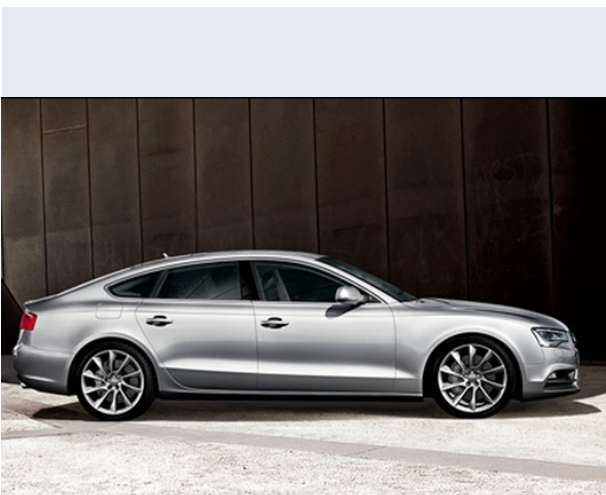

A5 SPB 2.0 TFSI 230 CV quattro Advanced

Vendi la tua auto in un click! Gratis!

Scheda Tecnica

Prezzo:	49740
Alimentazione:	benzina
Cilindrata:	1984 cc
Potenza:	169 kW (230 CV)
Velocità ½ Max:	246 km/h
Omologazione:	Euro6
Portiere:	5
Posti a sedere:	4
Carrozzeria:	berlina 2/4 porte
Lunghezza:	471 cm
Larghezza:	185 cm
Altezza:	139 cm
Passo:	281 cm
Volume Bagagliaio:	480 - 980 dc min/max
Capacità ½ serbatoio:	61 litri
Motore:	4 cilindri in linea
Cambio:	meccanico a 6 rapporti
Coppia:	350
Accelerazione 0/100 km/h in:	6.50
Trazione:	integrale permanente
Massa:	1645 Kg
Consumi	
Ciclo Urbano 100 Km:	9.2 litri
Extraurbano 100 Km:	5.9 litri
Percorso Misto 100 Km:	7.1 litri