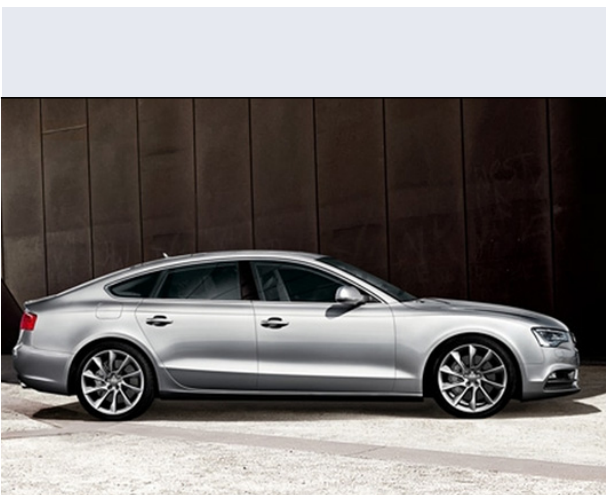

A5 SPB 2.0 TFSI 230 CV quattro S tronic

Vendi la tua auto in un click! Gratis!

Scheda Tecnica

Prezzo: 49500
Alimentazione: benzina
Cilindrata: 1984 cc
Potenza: 169 kW (230 CV)
Velocità ½ Max: 246 km/h
Omologazione: Euro6

Portiere: 5
Posti a sedere: 4
Carrozzeria: berlina 2/4 porte
Lunghezza: 471 cm
Larghezza: 185 cm
Altezza: 139 cm
Passo: 281 cm
Volume Bagagliaio: 480 - 980 dc min/max
Capacità ½ serbatoio: 61 litri

Motore: 4 cilindri in linea
Cambio: meccanico sequenziale con possibile fu
Coppia: 350
Accelerazione 0/100 km/h in: 6.50
Trazione: integrale permanente
Massa: 1690 Kg