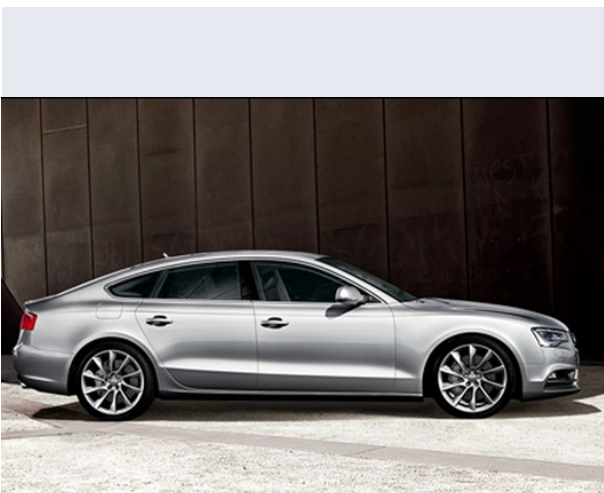

A5 SPB 3.0 V6 TDI 204 CV

Vendi la tua auto in un click! Gratis!

Scheda Tecnica

Prezzo:	45200
Alimentazione:	diesel
Cilindrata:	2967 cc
Potenza:	150 kW (204 CV)
Velocità ½ Max:	240 km/h
Omologazione:	Euro 5
Portiere:	5
Posti a sedere:	4
Carrozzeria:	berlina 2/4 porte
Lunghezza:	471 cm
Larghezza:	185 cm
Altezza:	139 cm
Passo:	281 cm
Volume Bagagliaio:	480 - 980 dm3 dc min/max
Capacità ½ serbatoio:	63 litri
Motore:	6 cilindri a V (90°)
Cambio:	Cambio meccanico a 6 rapporti
Coppia:	400
Accelerazione 0/100 km/h in:	7.80
Trazione:	anteriore
Massa:	1670 Kg
Consumi	
Ciclo Urbano 100 Km:	6 litri
Extraurbano 100 Km:	4 litri
Percorso Misto 100 Km:	5 litri