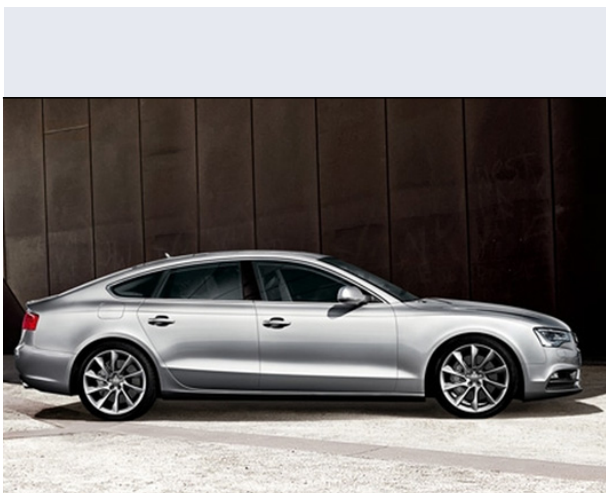

# A5 SPB 3.0 V6 TDI 218CV qu.S tr.Advanced

Vendi la tua auto in un click! Gratis!

## Scheda Tecnica

**Prezzo:** 51740  
**Alimentazione:** diesel  
**Cilindrata:** 2967 cc  
**Potenza:** 160 kW (218 CV)  
**Velocità ½ Max:** 240 km/h  
**Omologazione:** Euro6

**Portiere:** 5  
**Posti a sedere:** 4  
**Carrozzeria:** berlina 2/4 porte  
**Lunghezza:** 471 cm  
**Larghezza:** 185 cm  
**Altezza:** 139 cm  
**Passo:** 281 cm  
**Volume Bagagliaio:** 480 - 980 dc min/max  
**Capacità ½ serbatoio:** 61 litri