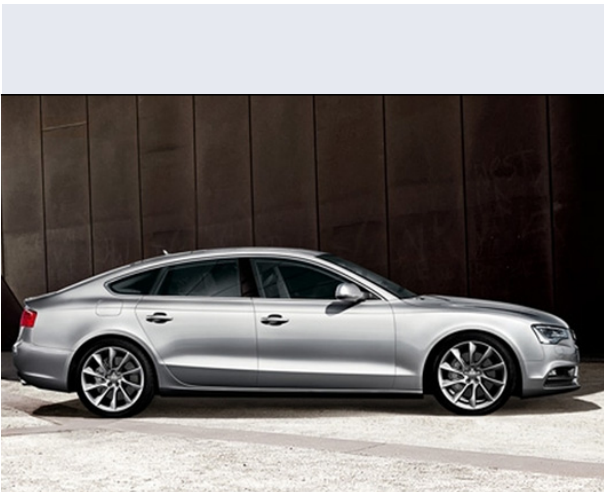

A5 SPB 3.0 V6 TDI 218CV qu.S tr.Ambiente

Vendi la tua auto in un click! Gratis!

Scheda Tecnica

Prezzo:	52230
Alimentazione:	diesel
Cilindrata:	2967 cc
Potenza:	160 kW (218 CV) a 3250 giri/min
Velocità ½ Max:	240 km/h
Omologazione:	Euro6