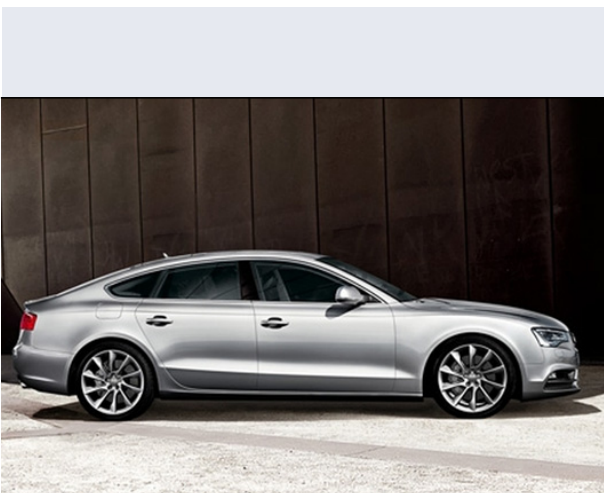

A5 SPB 3.0 V6 TDI 245 CV quattro

Vendi la tua auto in un click! Gratis!

Scheda Tecnica

Prezzo:	51300
Alimentazione:	diesel
Cilindrata:	2967 cc
Potenza:	180 kW (245 CV)
Velocità ½ Max:	250 km/h
Omologazione:	Euro 5
Portiere:	5
Posti a sedere:	4
Carrozzeria:	berlina 2/4 porte
Lunghezza:	471 cm
Larghezza:	185 cm
Altezza:	139 cm
Passo:	281 cm
Volume Bagagliaio:	480 - 980 dm3 dc min/max
Capacità ½ serbatoio:	61 litri
Motore:	6 cilindri a V (90°)
Cambio:	Cambio meccanico a 6 rapporti
Coppia:	500
Accelerazione 0/100 km/h in:	6.20
Trazione:	integrale permanente
Massa:	1735 Kg
Consumi	
Ciclo Urbano 100 Km:	7 litri
Extraurbano 100 Km:	4 litri
Percorso Misto 100 Km:	5 litri