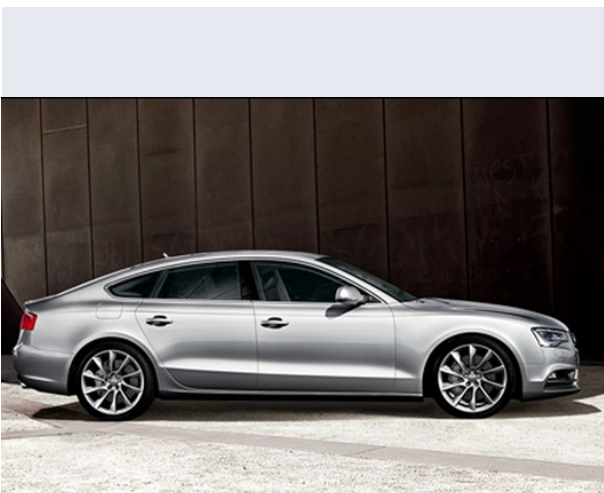

A5 SPB 3.0 V6 TDI 245CV cl.d.qu.S tr.Amb

Vendi la tua auto in un click! Gratis!

Scheda Tecnica

Prezzo: 56880
Alimentazione: diesel
Cilindrata: 2967 cc
Potenza: 180 kW (245 CV) a 4000 giri/min
Velocità ½ Max: 250 km/h
Omologazione: Euro6