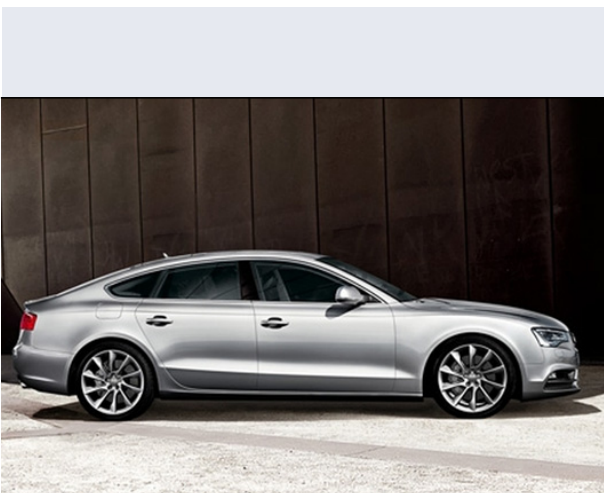

A5 SPB 3.0 V6 TDI 245CV quattro Ambiente

Vendi la tua auto in un click! Gratis!

Scheda Tecnica

Prezzo:	53740
Alimentazione:	diesel
Cilindrata:	2967 cc
Potenza:	180 kW (245 CV)
Velocità ½ Max:	250 km/h
Omologazione:	Euro 5
Portiere:	5
Posti a sedere:	4
Carrozzeria:	berlina 2/4 porte
Lunghezza:	471 cm
Larghezza:	185 cm
Altezza:	139 cm
Passo:	281 cm
Volume Bagagliaio:	480 - 980 dm3 dc min/max
Capacità ½ serbatoio:	61 litri
Motore:	6 cilindri a V (90°)
Cambio:	Cambio meccanico a 6 rapporti
Coppia:	500
Accelerazione 0/100 km/h in:	6.20
Trazione:	integrale permanente
Massa:	1735 Kg
Consumi	
Ciclo Urbano 100 Km:	7 litri
Extraurbano 100 Km:	4 litri
Percorso Misto 100 Km:	5 litri