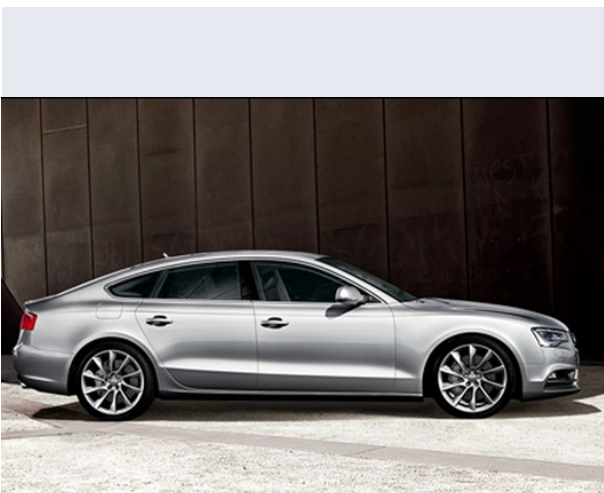

A5 SPB 3.0 V6 TDI 245CV quattro Business

Vendi la tua auto in un click! Gratis!

Scheda Tecnica

Prezzo:	52570
Alimentazione:	diesel
Cilindrata:	2967 cc
Potenza:	180 kW (245 CV)
Velocità ½ Max:	250 km/h
Omologazione:	Euro 5
Portiere:	5
Posti a sedere:	4
Carrozzeria:	berlina 2/4 porte
Lunghezza:	471 cm
Larghezza:	185 cm
Altezza:	139 cm
Passo:	281 cm
Volume Bagagliaio:	480 - 980 dm3 dc min/max
Capacità ½ serbatoio:	61 litri
Motore:	6 cilindri a V (90°)
Cambio:	Cambio meccanico a 6 rapporti
Coppia:	500
Accelerazione 0/100 km/h in:	6.20
Trazione:	integrale permanente
Massa:	1735 Kg
Consumi	
Ciclo Urbano 100 Km:	7 litri
Extraurbano 100 Km:	4 litri
Percorso Misto 100 Km:	5 litri