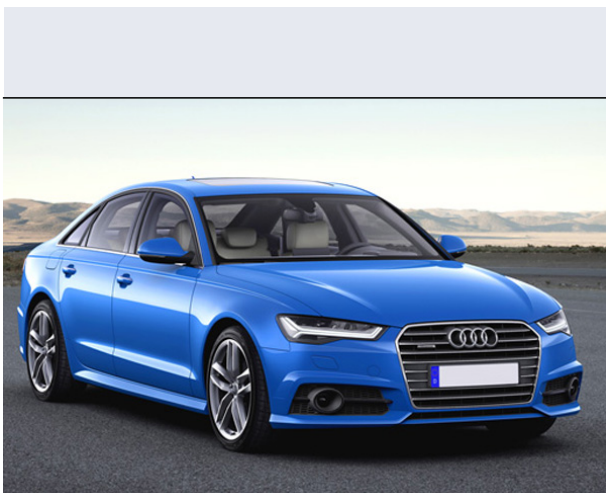

## A6 2.0 TDI 190CV quattro S tronic Bus.

Vendi la tua auto in un click! Gratis!

**VENDI AUTO**  
AUTO MARKETPLACE

### Scheda Tecnica

**Prezzo:** 54870  
**Alimentazione:** diesel  
**Cilindrata:** 1968 cc  
**Potenza:** 140 kW (190 CV)  
**Velocità ½ Max:** 230 km/h  
**Omologazione:** Euro6

**Portiere:** 4  
**Posti a sedere:** 5  
**Carrozzeria:** berlina 2/4 porte  
**Lunghezza:** 493 cm  
**Larghezza:** 187 cm  
**Altezza:** 146 cm  
**Passo:** 291 cm  
**Volume Bagagliaio:** 530 - 995 dc min/max  
**Capacità ½ serbatoio:** 73 litri