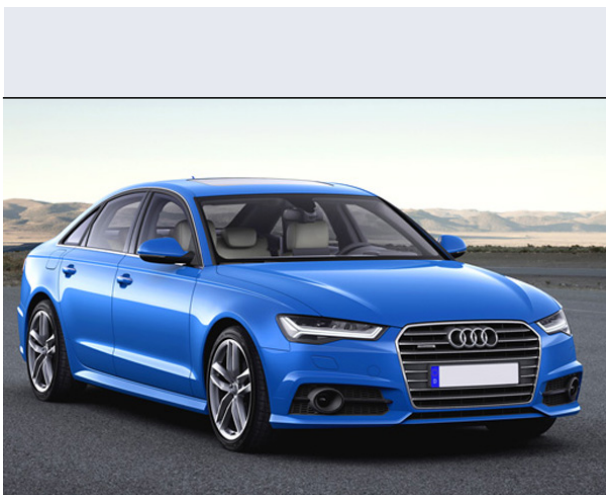

A6 2.0 TDI 190CV ultra Business Plus

Vendi la tua auto in un click! Gratis!

VENDI AUTO
AUTO MARKETPLACE

Scheda Tecnica

Prezzo:	51900
Alimentazione:	diesel
Cilindrata:	1968 cc
Potenza:	140 kW (190 CV)
Velocità ½ Max:	232 km/h
Omologazione:	Euro6
Portiere:	4
Posti a sedere:	5
Carrozzeria:	berlina 2/4 porte
Lunghezza:	493 cm
Larghezza:	187 cm
Altezza:	146 cm
Passo:	291 cm
Volume Bagagliaio:	530 - 995 dc min/max
Capacità ½ serbatoio:	73 litri
Motore:	4 cilindri in linea
Cambio:	meccanico a 6 rapporti
Coppia:	400
Accelerazione 0/100 km/h in:	8.40
Trazione:	anteriore
Massa:	1700 Kg
Consumi	
Ciclo Urbano 100 Km:	5.2 litri
Extraurbano 100 Km:	3.9 litri
Percorso Misto 100 Km:	4.4 litri