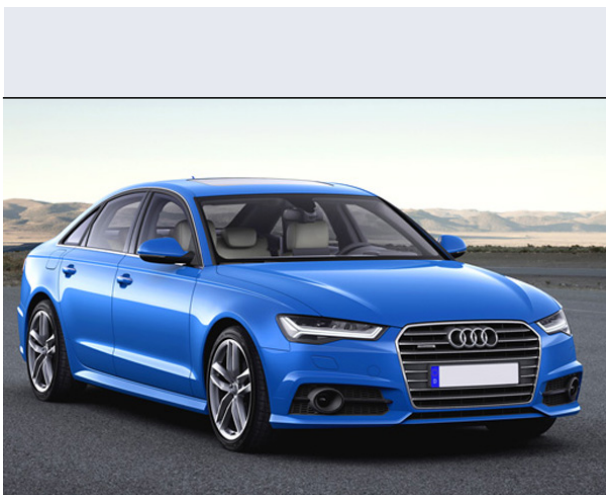

A6 2.0 TDI 190CV ultra Business

Vendi la tua auto in un click! Gratis!

VENDI AUTO
AUTO MARKETPLACE

Scheda Tecnica

Prezzo:	49370
Alimentazione:	diesel
Cilindrata:	1968 cc
Potenza:	140 kW (190 CV)
Velocità ½ Max:	232 km/h
Omologazione:	Euro6
Portiere:	4
Posti a sedere:	5
Carrozzeria:	berlina 2/4 porte
Lunghezza:	493 cm
Larghezza:	187 cm
Altezza:	146 cm
Passo:	291 cm
Volume Bagagliaio:	530 - 995 dc min/max
Capacità ½ serbatoio:	73 litri
Motore:	4 cilindri in linea
Cambio:	meccanico a 6 rapporti
Coppia:	400
Accelerazione 0/100 km/h in:	8.00
Trazione:	anteriore
Massa:	1700 Kg
Consumi	
Ciclo Urbano 100 Km:	5.2 litri
Extraurbano 100 Km:	3.9 litri
Percorso Misto 100 Km:	4.4 litri