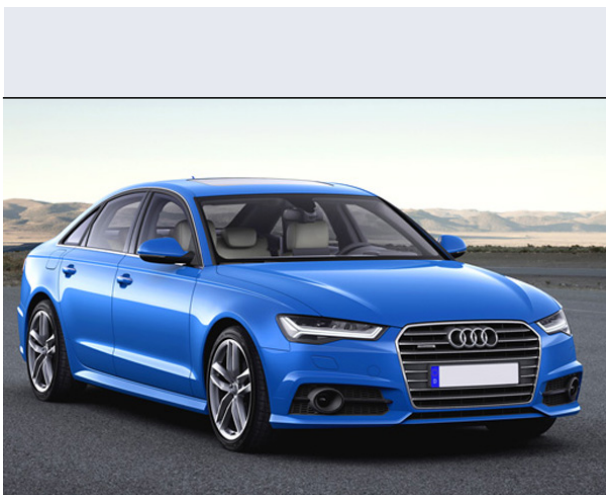

A6 2.0 TDI 190CV ultra S tronic

Vendi la tua auto in un click! Gratis!

VENDI AUTO
AUTO MARKETPLACE

Scheda Tecnica

Prezzo: 49050
Alimentazione: diesel
Cilindrata: 1968 cc
Potenza: 140 kW (190 CV)
Velocità ½ Max: 232 km/h
Omologazione: Euro6

Portiere: 4
Posti a sedere: 5
Carrozzeria: berlina 2/4 porte
Lunghezza: 493 cm
Larghezza: 187 cm
Altezza: 146 cm
Passo: 291 cm
Volume Bagagliaio: 530 - 995 dc min/max
Capacità ½ serbatoio: 73 litri

Motore: 4 cilindri in linea
Cambio: meccanico sequenziale con possibile fu
Coppia: 400
Accelerazione 0/100 km/h in: 8.00
Trazione: anteriore
Massa: 1735 Kg