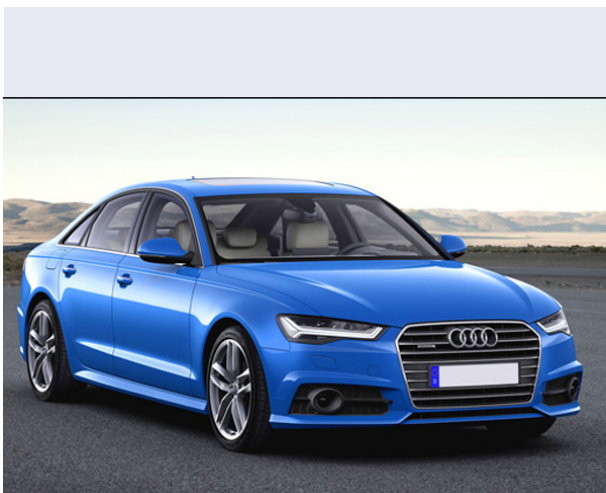

A6 2.0 TFSI quattro S tr. Business Plus

Vendi la tua auto in un click! Gratis!

VENDI AUTO
AUTO MARKETPLACE

Scheda Tecnica

Prezzo: 58550
Alimentazione: benzina
Cilindrata: 1984 cc
Potenza: 185 kW (252 CV)
Velocità ½ Max: 250 km/h
Omologazione: Euro6

Portiere: 4
Posti a sedere: 5
Carrozzeria: berlina 2/4 porte
Lunghezza: 493 cm
Larghezza: 187 cm
Altezza: 146 cm
Passo: 291 cm
Volume Bagagliaio: 530 - 995 dc min/max
Capacità ½ serbatoio: 75 litri

Motore: 4 cilindri in linea
Cambio: meccanico sequenziale con possibile fu
Coppia: 370
Accelerazione 0/100 km/h in: 6.50
Trazione: integrale permanente
Massa: 1735 Kg