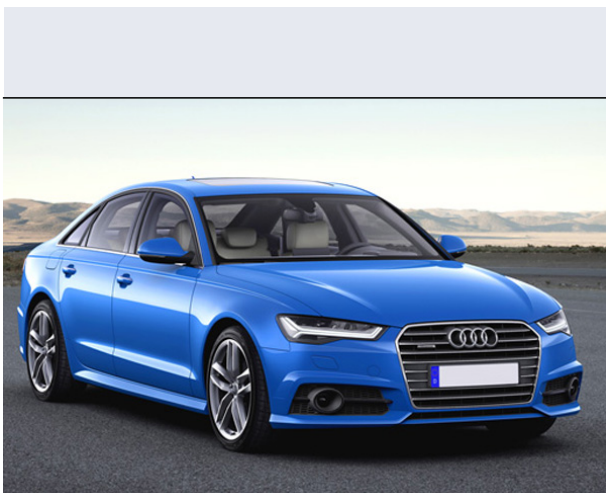

A6 2.0 TFSI quattro S tronic Business

Vendi la tua auto in un click! Gratis!

VENDI AUTO
AUTO MARKETPLACE

Scheda Tecnica

Prezzo: 56020
Alimentazione: benzina
Cilindrata: 1984 cc
Potenza: 185 kW (252 CV)
Velocità ½ Max: 250 km/h
Omologazione: Euro6

Portiere: 4
Posti a sedere: 5
Carrozzeria: berlina 2/4 porte
Lunghezza: 493 cm
Larghezza: 187 cm
Altezza: 146 cm
Passo: 291 cm
Volume Bagagliaio: 530 - 995 dc min/max
Capacità ½ serbatoio: 75 litri

Motore: 4 cilindri in linea
Cambio: meccanico sequenziale con possibile fu
Coppia: 370
Accelerazione 0/100 km/h in: 6.50
Trazione: integrale permanente
Massa: 1735 Kg