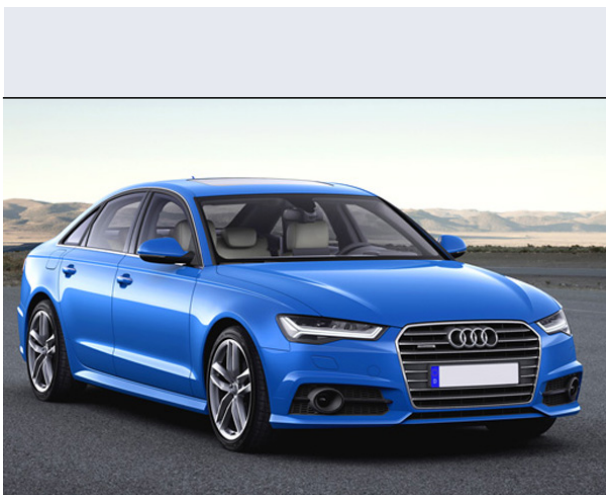

# A6 2.0 TFSI quattro S tronic

Vendi la tua auto in un click! Gratis!

**VENDI AUTO**  
AUTO MARKETPLACE

## Scheda Tecnica

**Prezzo:** 53350  
**Alimentazione:** benzina  
**Cilindrata:** 1984 cc  
**Potenza:** 185 kW (252 CV)  
**Velocità ½ Max:** 250 km/h  
**Omologazione:** Euro6

**Portiere:** 4  
**Posti a sedere:** 5  
**Carrozzeria:** berlina 2/4 porte  
**Lunghezza:** 493 cm  
**Larghezza:** 187 cm  
**Altezza:** 146 cm  
**Passo:** 291 cm  
**Volume Bagagliaio:** 530 - 995 dc min/max  
**Capacità ½ serbatoio:** 75 litri