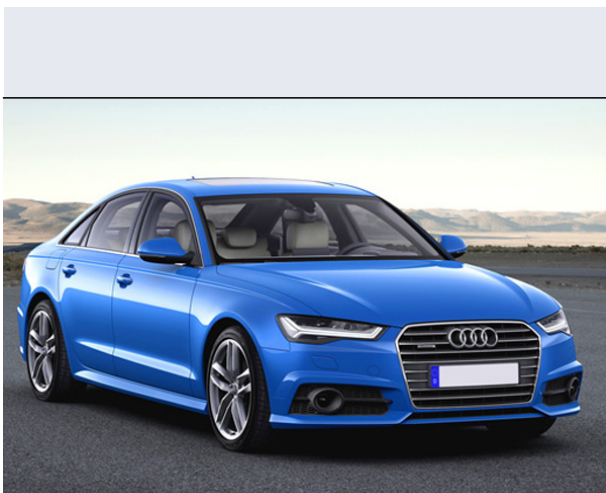

A6 3.0 TDI 272CV quattro S tr. Bus. Plus

Vendi la tua auto in un click! Gratis!

VENDI AUTO
AUTO MARKETPLACE

Scheda Tecnica

Prezzo: 62950
Alimentazione: diesel
Cilindrata: 2967 cc
Potenza: 200 kW (272 CV)
Velocità ½ Max: 250 km/h
Omologazione: Euro6

Portiere: 4
Posti a sedere: 5
Carrozzeria: berlina 2/4 porte
Lunghezza: 493 cm
Larghezza: 187 cm
Altezza: 146 cm
Passo: 291 cm
Volume Bagagliaio: 530 - 995 dc min/max
Capacità ½ serbatoio: 73 litri

Motore: 6 cilindri a V (90°)
Cambio: meccanico sequenziale con possibile fu
Coppia: 580
Accelerazione 0/100 km/h in: 5.50
Trazione: integrale permanente
Massa: 1845 Kg