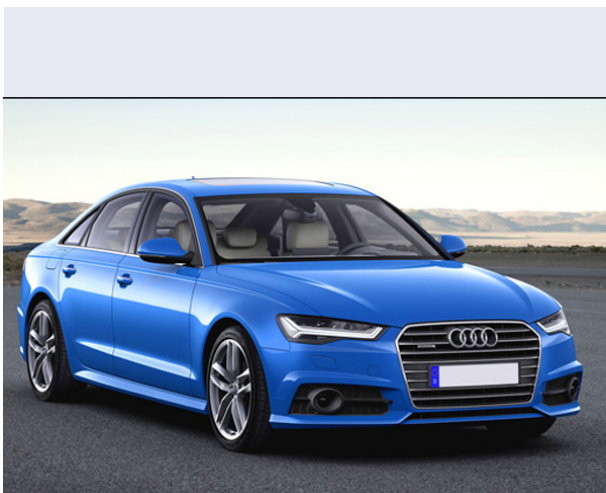

A6 3.0 TDI 272CV quattro S tronic

Vendi la tua auto in un click! Gratis!

VENDI AUTO
AUTO MARKETPLACE

Scheda Tecnica

Prezzo: 57750
Alimentazione: diesel
Cilindrata: 2967 cc
Potenza: 200 kW (272 CV)
Velocità ½ Max: 250 km/h
Omologazione: Euro6

Portiere: 4
Posti a sedere: 5
Carrozzeria: berlina 2/4 porte
Lunghezza: 493 cm
Larghezza: 187 cm
Altezza: 146 cm
Passo: 291 cm
Volume Bagagliaio: 530 - 995 dc min/max
Capacità ½ serbatoio: 73 litri

Motore: 6 cilindri a V (90°)
Cambio: meccanico sequenziale con possibile fu
Coppia: 580
Accelerazione 0/100 km/h in: 5.50
Trazione: integrale permanente
Massa: 1845 Kg