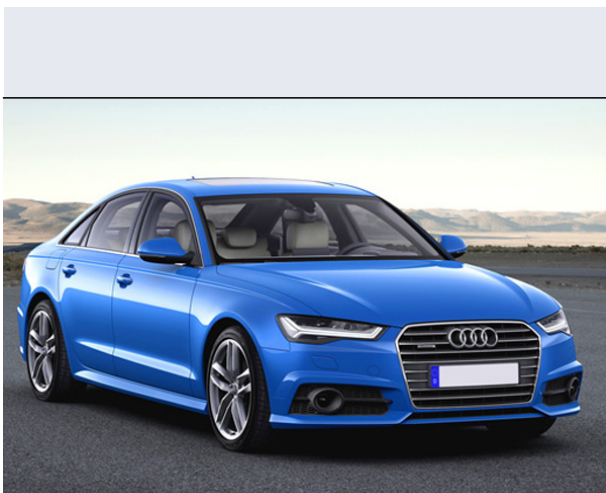

A6 3.0 TDI 320 CV quattro tiptronic

Vendi la tua auto in un click! Gratis!

VENDI AUTO
AUTO MARKETPLACE

Scheda Tecnica

Prezzo: 64000
Alimentazione: diesel
Cilindrata: 2967 cc
Potenza: 235 kW (320 CV)
Velocità ½ Max: 250 km/h
Omologazione: Euro6

Portiere: 4
Posti a sedere: 5
Carrozzeria: berlina 2/4 porte
Lunghezza: 493 cm
Larghezza: 187 cm
Altezza: 146 cm
Passo: 291 cm
Volume Bagagliaio: 530 - 995 dc min/max
Capacità ½ serbatoio: 73 litri

Motore: 6 cilindri a V (90°)
Cambio: automatico a controllo elettronico, con p
Coppia: 650
Accelerazione 0/100 km/h in: 5.00
Trazione: integrale permanente
Massa: 1910 Kg