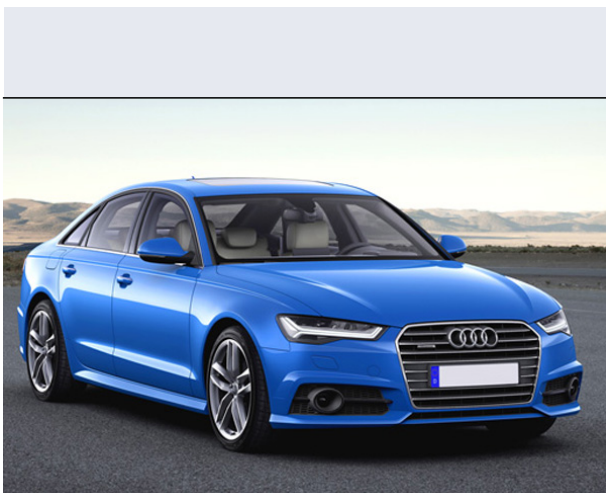

# A6 3.0 TDI quattro S tronic

Vendi la tua auto in un click! Gratis!

**VENDI AUTO**  
AUTO MARKETPLACE

## Scheda Tecnica

**Prezzo:** 57150  
**Alimentazione:** diesel  
**Cilindrata:** 2967 cc  
**Potenza:** 160 kW (218 CV)  
**Velocità ½ Max:** 245 km/h  
**Omologazione:** Euro6

**Portiere:** 4  
**Posti a sedere:** 5  
**Carrozzeria:** berlina 2/4 porte  
**Lunghezza:** 493 cm  
**Larghezza:** 187 cm  
**Altezza:** 146 cm  
**Passo:** 291 cm  
**Volume Bagagliaio:** 530 - 995 dc min/max  
**Capacità ½ serbatoio:** 73 litri