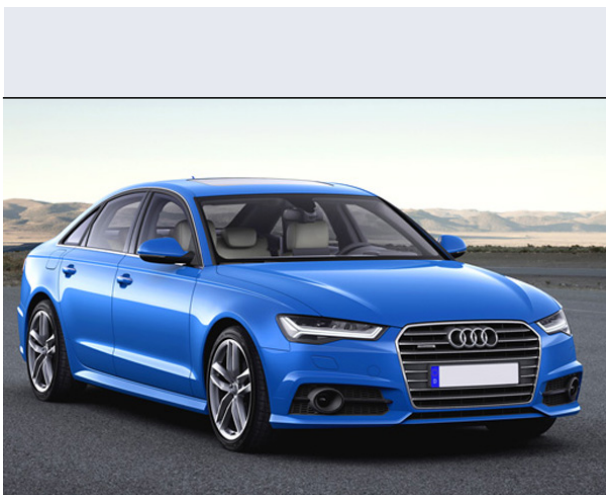

A6 3.0 TDI S tronic

Vendi la tua auto in un click! Gratis!

VENDI AUTO
AUTO MARKETPLACE

Scheda Tecnica

Prezzo: 54000
Alimentazione: diesel
Cilindrata: 2967 cc
Potenza: 160 kW (218 CV)
Velocità ½ Max: 245 km/h
Omologazione: Euro6

Portiere: 4
Posti a sedere: 5
Carrozzeria: berlina 2/4 porte
Lunghezza: 493 cm
Larghezza: 187 cm
Altezza: 146 cm
Passo: 291 cm
Volume Bagagliaio: 530 - 995 dc min/max
Capacità ½ serbatoio: 73 litri

Motore: 6 cilindri a V (90°)
Cambio: meccanico sequenziale con possibile fu
Coppia: 400
Accelerazione 0/100 km/h in: 7.00
Trazione: anteriore
Massa: 1770 Kg