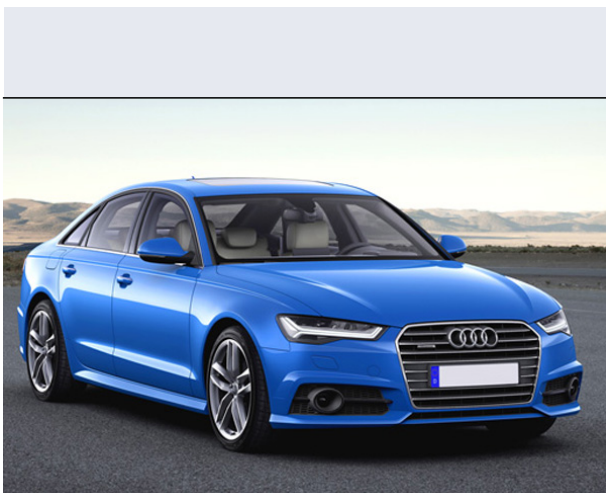

## A6 3.0 TFSI 333CV quattro S tr. Business

Vendi la tua auto in un click! Gratis!

**VENDI AUTO**  
AUTO MARKETPLACE

### Scheda Tecnica

**Prezzo:** 62170  
**Alimentazione:** benzina  
**Cilindrata:** 2995 cc  
**Potenza:** 245 kW (333 CV)  
**Velocità ½ Max:** 250 km/h  
**Omologazione:** Euro6

**Portiere:** 4  
**Posti a sedere:** 5  
**Carrozzeria:** berlina 2/4 porte  
**Lunghezza:** 493 cm  
**Larghezza:** 187 cm  
**Altezza:** 146 cm  
**Passo:** 291 cm  
**Volume Bagagliaio:** 530 - 995 dc min/max  
**Capacità ½ serbatoio:** 75 litri