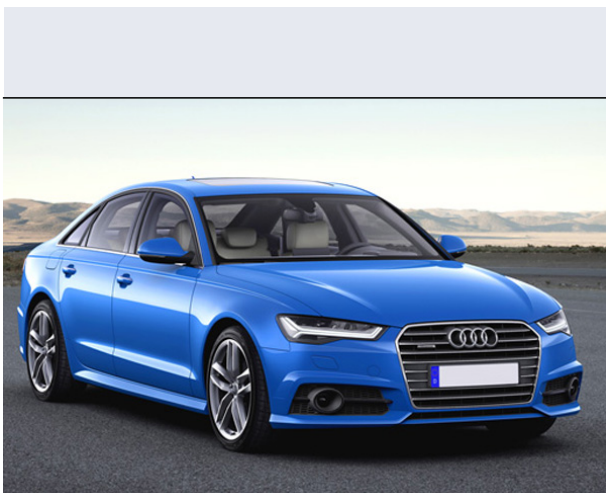

A6 3.0 TFSI 333CV quattro S tronic

Vendi la tua auto in un click! Gratis!

VENDI AUTO
AUTO MARKETPLACE

Scheda Tecnica

Prezzo: 59500
Alimentazione: benzina
Cilindrata: 2995 cc
Potenza: 245 kW (333 CV)
Velocità ½ Max: 250 km/h
Omologazione: Euro6

Portiere: 4
Posti a sedere: 5
Carrozzeria: berlina 2/4 porte
Lunghezza: 493 cm
Larghezza: 187 cm
Altezza: 146 cm
Passo: 291 cm
Volume Bagagliaio: 530 - 995 dc min/max
Capacità ½ serbatoio: 75 litri

Motore: 6 cilindri a V (90°)
Cambio: meccanico sequenziale con possibile fu
Coppia: 440
Accelerazione 0/100 km/h in: 5.00
Trazione: integrale permanente
Massa: 1825 Kg