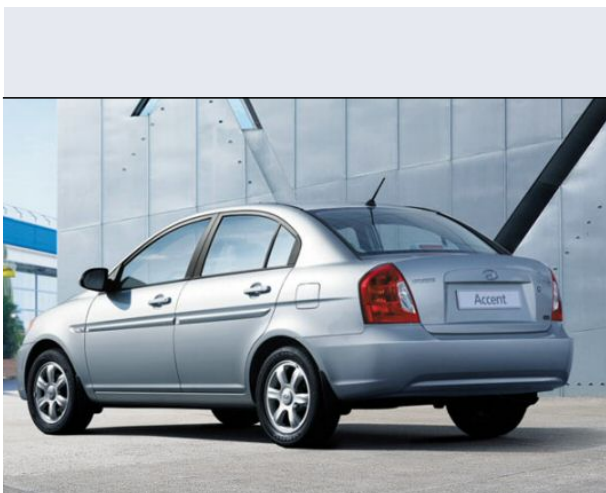

Accent 1.5 CRDi 5p. Style

Vendi la tua auto in un click! Gratis!

VENDI AUTO
AUTO MARKETPLACE

Scheda Tecnica

| | |
|---|------------------------|
| Prezzo: | 12701 |
| Alimentazione: | diesel |
| Cilindrata: | 1493 cc |
| Potenza: | 60 kW (82 CV) |
| Velocità $\frac{1}{2}$ Max: | 170 km/h |
| Omologazione: | Euro 3 |
| Portiere: | 5 |
| Posti a sedere: | 5 |
| Carrozzeria: | berlina 3/5 porte |
| Lunghezza: | 422 cm |
| Larghezza: | 168 cm |
| Altezza: | 140 cm |
| Passo: | 244 cm |
| Volume Bagagliaio: | 480 -934 dc min/max |
| Capacità $\frac{1}{2}$ serbatoio: | 45 litri |
| Motore: | 3 cilindri in linea |
| Cambio: | meccanico a 5 rapporti |
| Coppia: | 184 |
| Accelerazione 0/100 km/h in: | 16.60 |
| Trazione: | anteriore |
| Massa: | 1130 Kg |
| Consumi | |
| Ciclo Urbano 100 Km: | 6 litri |
| Extraurbano 100 Km: | 4 litri |
| Percorso Misto 100 Km: | 5 litri |