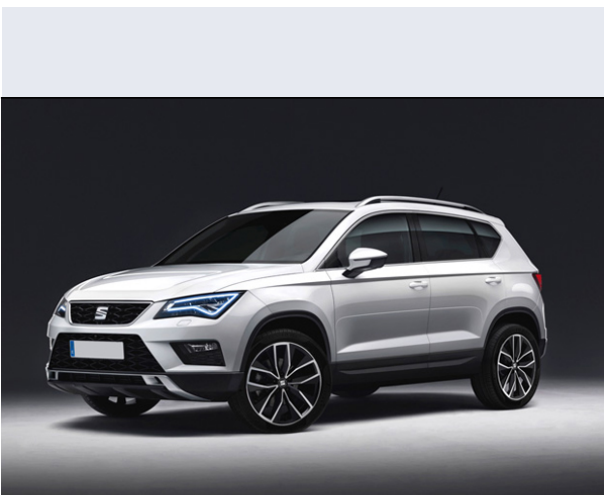

Ateca 1.4 EcoTSI ACT 4DRIVE DSG Xcell.

Vendi la tua auto in un click! Gratis!

Scheda Tecnica

Prezzo:	32000
Alimentazione:	benzina
Cilindrata:	1395 cc
Potenza:	110 kW (150 CV)
Velocità ½ Max:	189 km/h
Omologazione:	Euro6

Portiere:	5
Posti a sedere:	5
Carrozzeria:	fuoristrada chiusa
Lunghezza:	436 cm
Larghezza:	184 cm
Altezza:	161 cm
Passo:	263 cm
Volume Bagagliaio:	485 - 1500 dc min/max
Capacità ½ serbatoio:	55 litri

Motore:	4 cilindri in linea
Cambio:	meccanico sequenziale con possibile fu
Coppia:	250
Accelerazione 0/100 km/h in:	9.00
Trazione:	integrale permanente
Massa:	1490 Kg