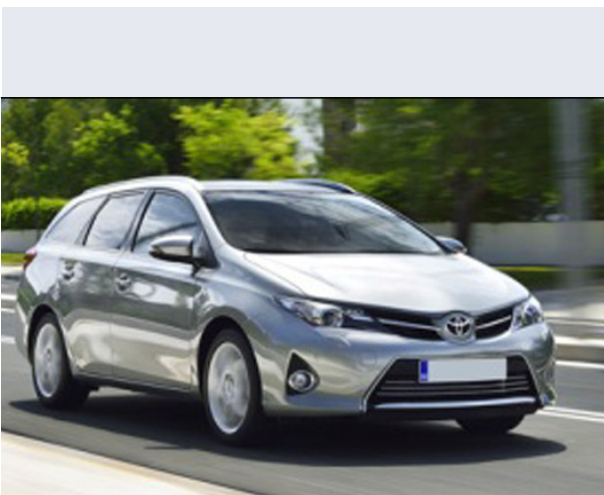

Auris TS 1.6 D4D Active

Vendi la tua auto in un click! Gratis!

Scheda Tecnica

Prezzo:	25350
Alimentazione:	diesel
Cilindrata:	1598 cc
Potenza:	82 kW (112 CV) a 4000 giri/min
Velocità ½ Max:	195 km/h
Omologazione:	Euro6

Portiere:	5
Posti a sedere:	5
Carrozzeria:	station wagon
Lunghezza:	460 cm
Larghezza:	176 cm
Altezza:	149 cm
Passo:	260 cm
Volume Bagagliaio:	530 - 1658 dm3 dc min/max
Capacità ½ serbatoio:	50 litri

Motore:	4 cilindri in linea
Cambio:	meccanico a 6 rapporti
Coppia:	270
Accelerazione 0/100 km/h in:	10.90
Trazione:	anteriore
Massa:	1395 Kg